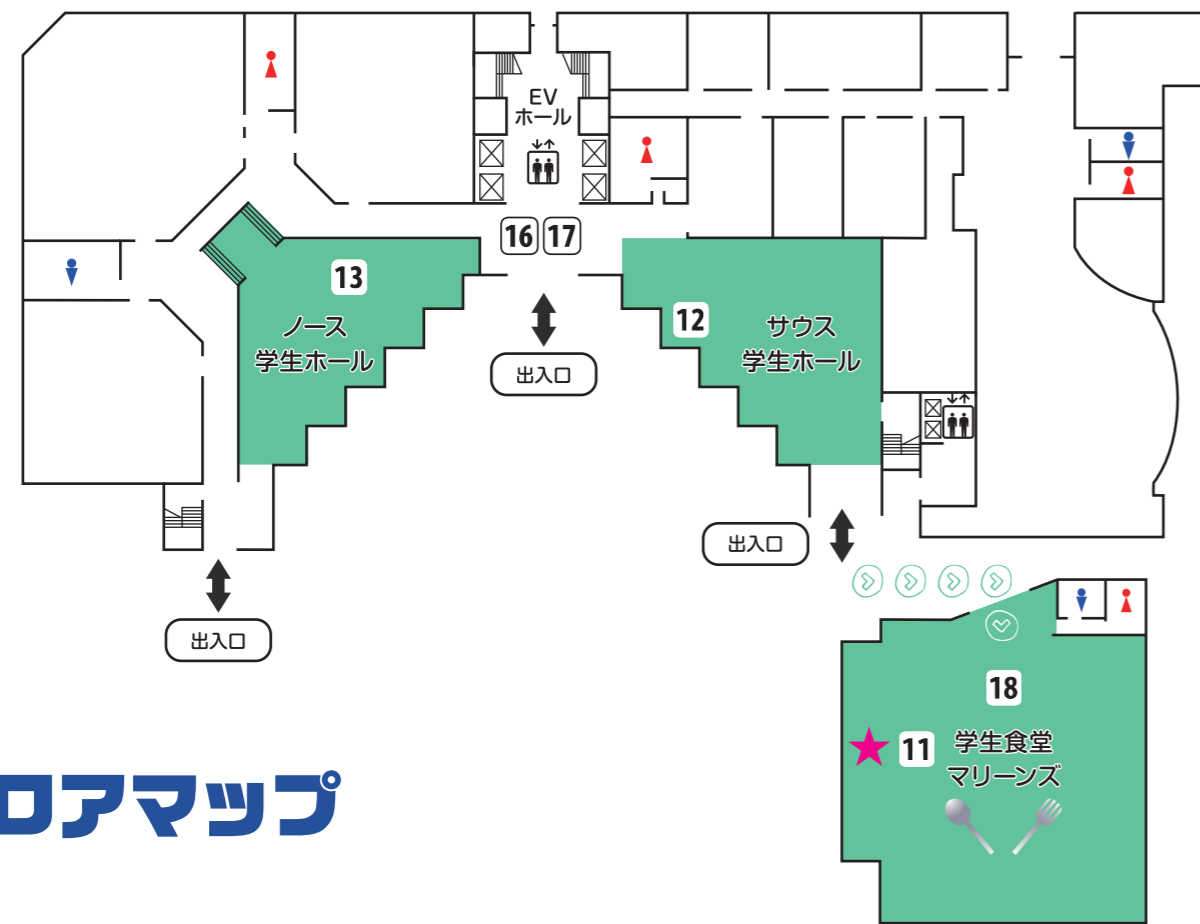

入試直前対策

8/30
10/4
11/29

外国語学部 / 経済学部 / 不動産学部 / ホスピタリティ・ツーリズム学部 / 保健医療学部 / 歯学部
応用言語学研究科 / 経済学研究科 / 不動産学研究科 / 歯学研究科

5F

講義棟

2F

講義棟

1F

講義棟

フロアマップ

本日のタイムスケジュール

★ ... おすすめプログラム
 ... 歯学部志望の方もご参加いただけるプログラムです。その他のプログラムは主に浦安キャンパスのご紹介になりますので、ご了承ください。

プログラム	階	開催場所	10:00	10:30	11:00	11:30	12:00	12:30	13:00	13:30	14:00	14:30
① オープニングガイダンス	2	2206講義室	10:00~10:20		本日のプログラム紹介は9:50から開始します。							
② 明海入試ガイダンス	★ 2	2206講義室	10:25~10:55									
③ 留学生ガイダンス	2	2204講義室	10:25~10:55									
④ 保健医療学部プログラム	2	第2講義棟 *オープニングガイダンス終了後、第2講義棟までご案内します。	10:25~12:25									
⑤ 総合型選抜 (AO) 対策講座 <筆記・面接>	★ 2	2206講義室	13:00~13:40		<筆記・面接>の対象は、外国語学部・経済学部・不動産学部・保健医療学部です。また、総合型選抜 (なりたいじぶん入試) (全学部対象) で受験をお考えの方もこちらにご参加ください。							
⑥ 総合型選抜 (AO) 対策講座 <HT学部 観光専攻>	★ 2	2205講義室	13:00~13:40									
⑦ 総合型選抜 (AO) 対策講座 <HT学部 GMM>	★ 2	2203講義室	13:00~13:40									
⑧ 学科魅力発見コーナー	★ 5	フロアマップ参照	10:00~14:30									
⑨ キャンパスツアー	★ 2	2201講義室	① 10:30~11:00	② 11:15~11:45	③ 11:45~12:15	④ 13:00~13:30	⑤ 13:30~14:00	⑥ 14:00~14:30				
⑩ 教職課程コーナー	2	METTS	10:00~14:30									
⑪ MEIKAI課外活動LIVE!	★ 1	学生食堂マリーンス	12:15~12:45		学食体験と一緒に吹奏楽部の演奏が聴けるよ!							
⑫ 学生フリートークエリア	1	サウス学生ホール	10:00~14:30									
⑬ 入試相談コーナー	1	ノース学生ホール	10:00~14:30									
⑭ 留学生保証人相談コーナー	1	2503講義室	10:00~14:30									
⑭ 外国人留学生&別科相談コーナー 初年次海外研修コーナー	5	2503講義室	10:00~14:30									
⑭ 奨学金相談コーナー	1	2503講義室	10:00~14:30									
⑮ 一人暮らし相談コーナー	5	ノース学生ホール	10:00~14:30									
⑯ 資料配布・閲覧コーナー	5	サウス学生ホール	10:00~14:30									
⑰ グッズ引き換えコーナー	1	EVホール	10:00~14:30									
⑱ 学食体験	1	学生食堂マリーンス	11:00~14:30		※14:00ラストオーダー							