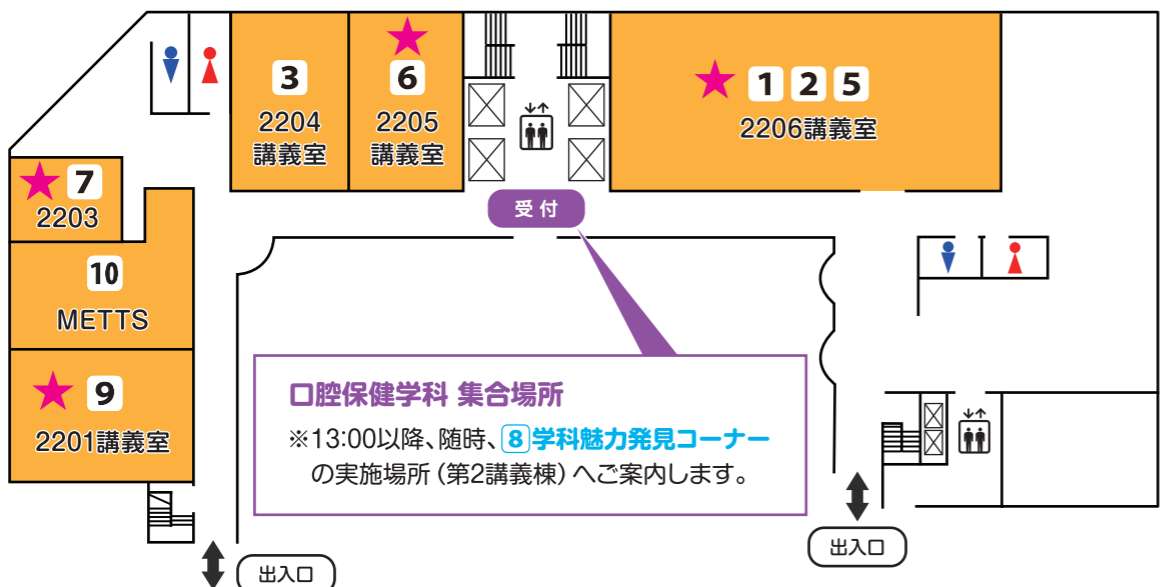

入試直前対策

8/30
10/4
11/29

外国語学部 / 経済学部 / 不動産学部 / ホスピタリティ・ツーリズム学部 / 保健医療学部 / 歯学部
応用言語学研究科 / 経済学研究科 / 不動産学研究科 / 歯学研究科

5F

講義棟

2F

講義棟

1F

講義棟

フロアマップ

本日のタイムスケジュール

★ ... おすすめプログラム
 ... 歯学部志望の方もご参加いただけるプログラムです。その他のプログラムは主に浦安キャンパスのご紹介になりますので、ご了承ください。

プログラム	階	開催場所	10:00	10:30	11:00	11:30	12:00	12:30	13:00	13:30	14:00	14:30
① オープニングガイダンス	2	2206講義室	10:00~10:20		本日のプログラム紹介は9:50から開始します。							
② 明海入試ガイダンス	★ 2	2206講義室	10:25~10:55									
③ 留学生ガイダンス	2	2204講義室	10:25~10:55									
④ 保健医療学部プログラム	2	第2講義棟 *オープニングガイダンス終了後、第2講義棟までご案内します。	10:25~12:25									
⑤ 総合型選抜 (AO) 対策講座 <筆記・面接>	★ 2	2206講義室	13:00~13:40		<筆記・面接>の対象は、外国語学部・経済学部・不動産学部・保健医療学部です。また、総合型選抜 (なりたいじぶん入試) (全学部対象) で受験をお考えの方もこちらにご参加ください。							
⑥ 総合型選抜 (AO) 対策講座 <HT学部 観光専攻>	★ 2	2205講義室	13:00~13:40									
⑦ 総合型選抜 (AO) 対策講座 <HT学部 GMM>	★ 2	2203講義室	13:00~13:40									
⑧ 学科魅力発見コーナー	★ 5	フロアマップ参照	10:00~14:30									
⑨ キャンパスツアー	★ 2	2201講義室	① 10:30~11:00	② 11:15~11:45	③ 11:45~12:15	④ 13:00~13:30	⑤ 13:30~14:00	⑥ 14:00~14:30				
⑩ 教職課程コーナー	2	METTS	10:00~14:30									
⑪ MEIKAI課外活動LIVE!	★ 1	学生食堂マリーンス	12:15~12:45		学食体験と一緒に吹奏楽部の演奏が聴けるよ!							
⑫ 学生フリートークエリア	1	サウス学生ホール	10:00~14:30									
⑬ 入試相談コーナー	1	ノース学生ホール	10:00~14:30									
⑭ 留学生保証人相談コーナー	1	2503講義室	10:00~14:30									
⑭ 外国人留学生&別科相談コーナー 初年次海外研修コーナー	5	2503講義室	10:00~14:30									
⑭ 奨学金相談コーナー	1	2503講義室	10:00~14:30									
⑮ 一人暮らし相談コーナー	5	ノース学生ホール	10:00~14:30									
⑯ 資料配布・閲覧コーナー	5	サウス学生ホール	10:00~14:30									
⑰ グッズ引き換えコーナー	1	EVホール	10:00~14:30									
⑱ 学食体験	1	学生食堂マリーンス	11:00~14:30		※14:00ラストオーダー							