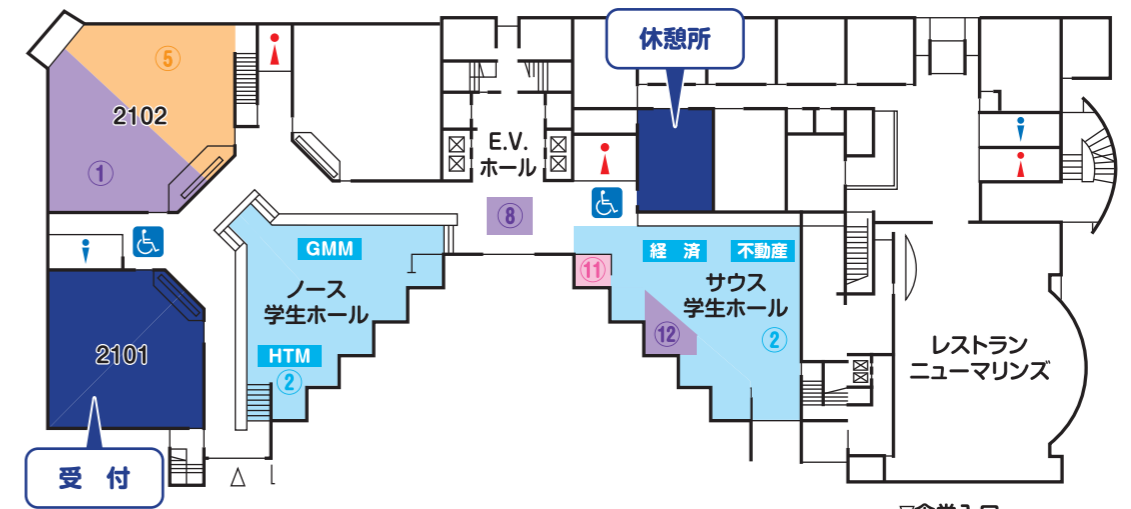

会場MAP

本日のタイムスケジュールと併せてご覧ください!

1F

② 学科魅力発見コーナー

日本語：2階MPPEC 経 済：1階サウス学生ホール
 英米語：2階MPPEC 不動産：1階サウス学生ホール
 中国語：2階MPPEC H T M：1階ノース学生ホール
 G M M：1階ノース学生ホール

*HTM=ホスピタリティ・ツーリズム学科ホスピタリティ・ツーリズム メジャー
 GMM=ホスピタリティ・ツーリズム学科グローバル・マネジメント メジャー