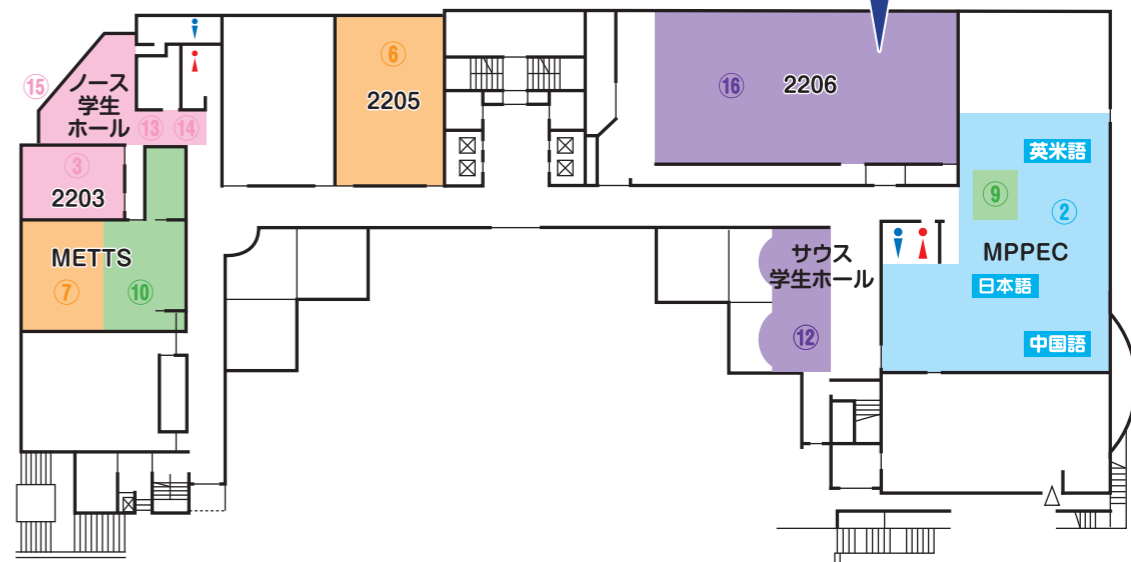

会場MAP

本日のタイムスケジュールと併せてご覧ください!

1F

② 学科魅力発見コーナー

日本語：2階MPPEC 経 済：1階サウス学生ホール
 英米語：2階MPPEC 不動産：1階サウス学生ホール
 中国語：2階MPPEC H T M：1階ノース学生ホール
 G M M：1階ノース学生ホール

*HTM=ホスピタリティ・ツーリズム学科ホスピタリティ・ツーリズム メジャー
 GMM=ホスピタリティ・ツーリズム学科グローバル・マネジメント メジャー