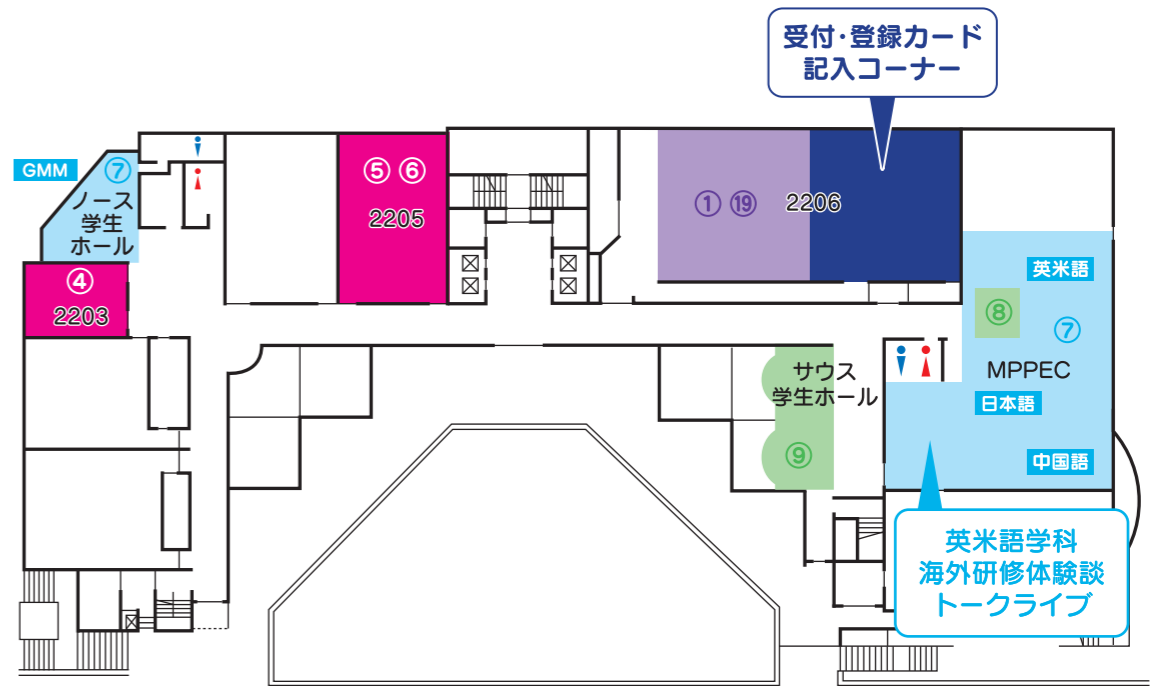

会場MAP

本日のタイムスケジュールと併せてご覧ください！

2F

1F

- 特別プログラム
- 学び発見
- 入試対策
- 学部学科研究
- キャンパスライフ研究
- 共通・その他

⑦学科魅力発見コーナー

日本語：2階MPPEC 経済：1階サウス学生ホール
 英米語：2階MPPEC 不動産：1階サウス学生ホール
 中国語：2階MPPEC HTM：1階ノース学生ホール
 GMM：2階ノース学生ホール

*HTM=ホスピタリティ・ツーリズム学科ホスピタリティ・ツーリズムメジャー
 GMM=ホスピタリティ・ツーリズム学科グローバル・マネジメントメジャー