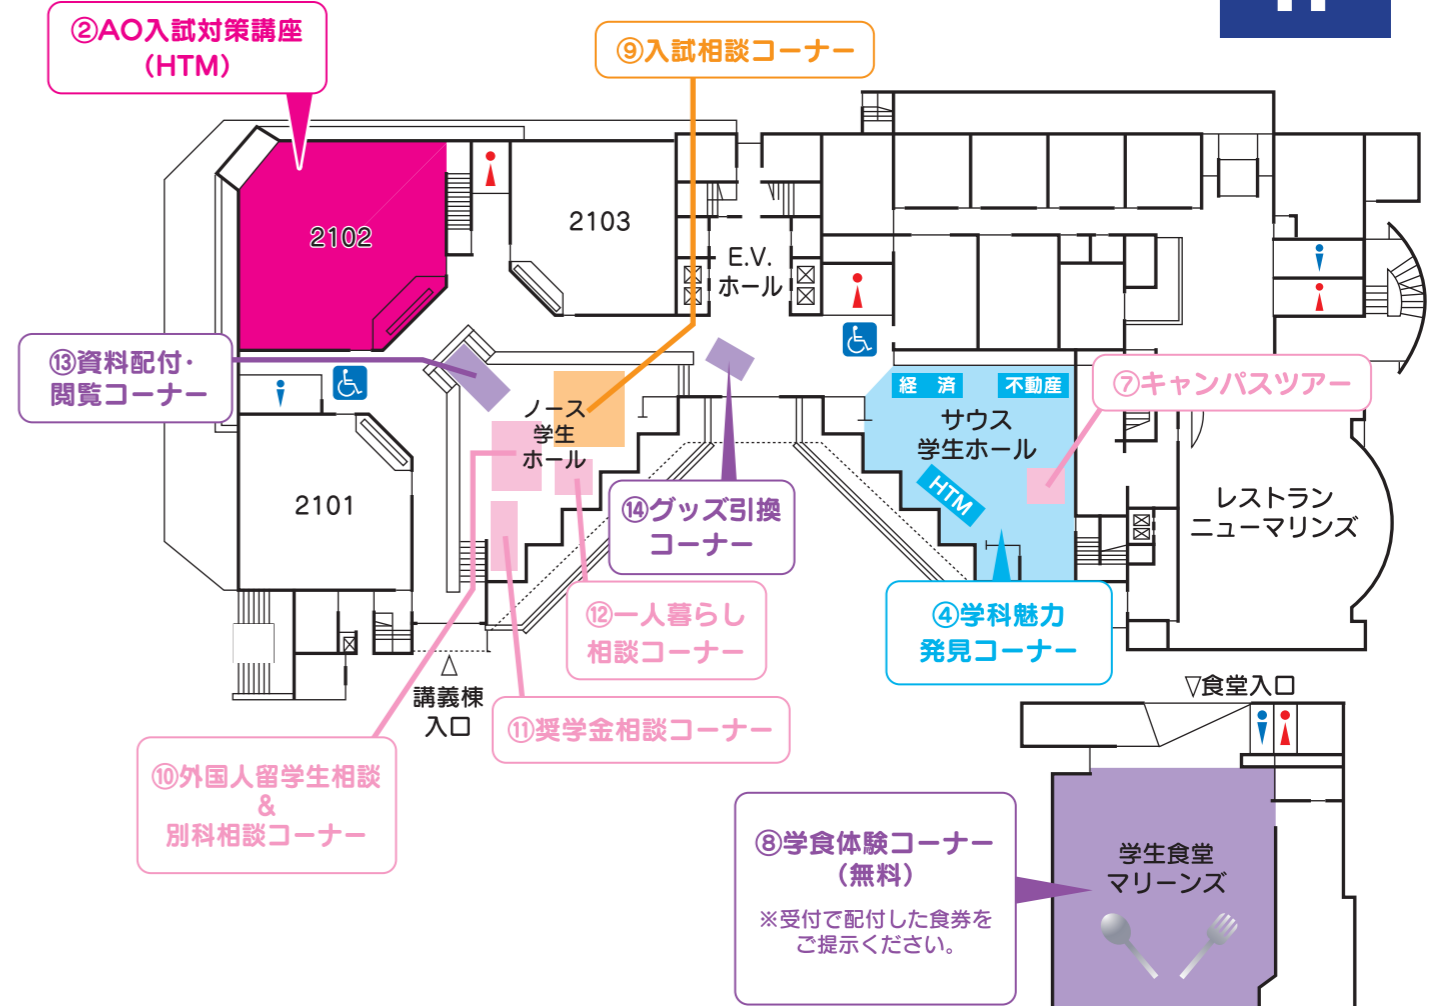

# 本日のタイムスケジュール

会場MAPと併せて  
ご覧ください！

プログラム	階	開催場所	10:00	10:30	11:00	11:30	12:00	12:30	13:00	13:30	14:00	14:30	15:00
① オープニングガイダンス	2	2206講義室	10:00~10:30										
大学紹介DVDの放映と本日のオープンキャンパスプログラム説明などを行います。													
② AO入試対策講座(HTM) <b>注目</b>	1	2102講義室			11:15~11:55								
ホスピタリティ・ツーリズム学部ホスピタリティ・ツーリズムメジャー(HTM)のAO入試の試験科目「英語運用能力確認テスト」対策を行います。													
③ GMM入試対策講座 <b>注目</b>	2	2204講義室			11:15~11:55								
2017年度に新設されたホスピタリティ・ツーリズム学部グローバル・マネジメントメジャー(GMM)の入試対策講座を行います。													
④ 学科魅力発見コーナー	1/2	※P3参照	10:00~15:00										
各学科の教員や在学生と個別相談ができます。志望学科が決まっていなくても大歓迎！新しい発見があるかも！													
⑤ MPPEC英語ゾーン体験コーナー	2	MPPEC			11:00~15:00								
今年の4月にオープンしたMPPECで外国人教員や在学生と英語でコミュニケーションを楽しもう！													
⑥ 教職課程コーナー	2	ノース学生ホール	10:00~15:00										
教職課程についての質問や相談を受け付けています。													
⑦ キャンパスツアー	1	サウス学生ホール	①10:40~11:10		④11:35~12:05		⑦13:35~14:05						
在学生がキャンパスをご案内！出発時間ごとに整理券を配付しますので、参加ご希望の方は事前にお越しください。													
⑧ 学食体験コーナー(無料)	1	学生食堂	11:00~14:30										
無料で学食をご利用いただけます。受付で配付した食券をご提示ください。													
⑨ 入試相談コーナー	1	ノース学生ホール	10:00~15:00										
AO入試など、各種入試に関する個別相談はこちらで行っています。													
⑩ 外国人留学生相談&別科相談コーナー	1	ノース学生ホール	10:00~15:00										
⑪ 奨学金相談コーナー			11:00~15:00										
⑫ 一人暮らし相談コーナー			11:00~15:00										
⑩⑪⑫各種相談コーナーでは、個別相談を受け付けています。気になることを何でも相談してみよう！													
⑬ 資料配付・閲覧コーナー	1	ノース学生ホール	10:00~15:00										
⑭ グッズ引換コーナー		E.V.ホール	10:00~15:00										
⑬資料配付・閲覧コーナーでは、大学に関する資料配付を行っています。⑭グッズ引換コーナーでは、受付で配付したアンケートをご記入いただくと、もれなく大学グッズをプレゼントいたします。													

### ② AO入試対策講座(HTM)

ホスピタリティ・ツーリズム学部ホスピタリティ・ツーリズムメジャー(HTM)のAO入試の試験科目「英語運用能力確認テスト」の模擬テストとここでしか聞けないポイントを紹介します。

### ③ GMM入試対策講座

2017年度に新設されたホスピタリティ・ツーリズム学部グローバル・マネジメントメジャー(GMM)のAO入試、公募制推薦入試対策講座を行います。

# 会場MAP

本日のタイムスケジュールと併せて  
ご覧ください！

2F

1F

■ 特別プログラム

■ 学び発見

■ 入試対策

■ 学部学科研究