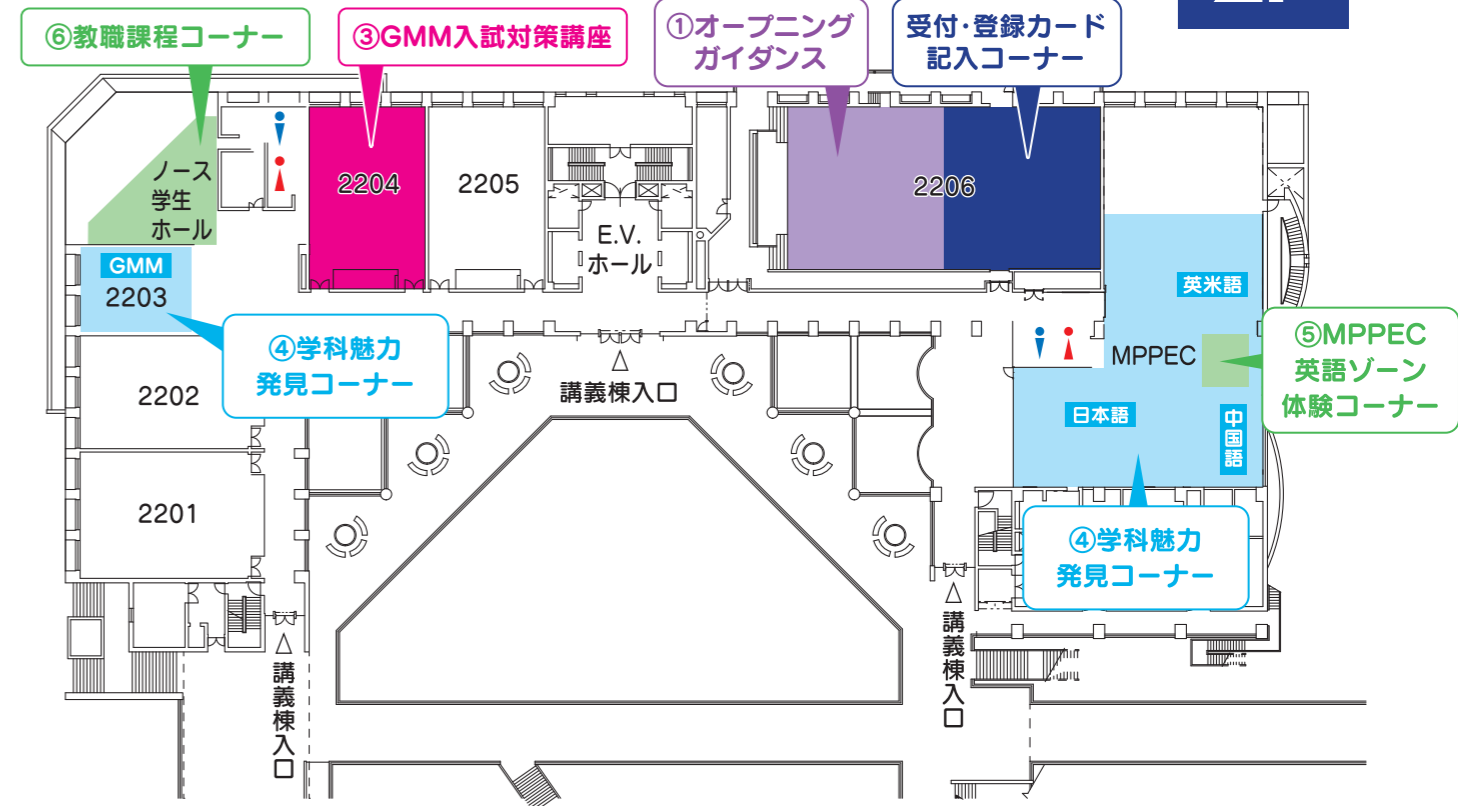

### ③ GMM入試対策講座

2017年度に新設されたホスピタリティ・ツーリズム学部グローバル・マネジメントメジャー(GMM)のAO入試、公募制推薦入試対策講座を行います。

# 会場MAP

本日のタイムスケジュールと併せて  
ご覧ください！

2F

1F

■ 特別プログラム

■ 学び発見

■ 入試対策

■ 学部学科研究