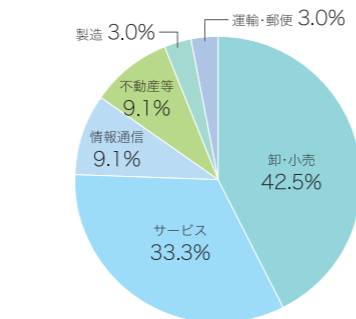

▶ 中国語学科

主要就職先(過去5か年)

アイングループ、アクシアルリテイリング、I DOM、共栄セキュリティーサービス、
クワイエット・レストランツ・ホールディングス、クリスチャン ティオール、国際自動車
(kmグループ)、ザ・ギンザ、システナ、叙々苑、ZOZO、中国国際航空、ツツミ、
DDホールディングス、ナビオコンピュータ、日本交通、野村不動産パートナーズ、
バンダイナムコエンターテインメント、ビルトマテリアル、船井総合研究所、ペリテ、
防衛省 陸上自衛隊、ミス・パリ、ヤマダホールディングス、和光ケミカル など